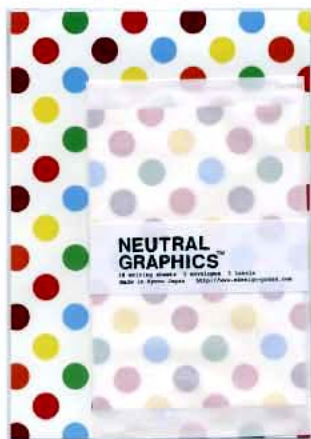

シンプルに罫線を印刷しただけの便箋と無地封筒、レターセットの新しいベーシックスタンダードの提案です。

便箋は縦書き、横書きの両方使えます。

封筒は紙幣が折らずに入るサイズにしてありますので、メッセージをつけた金封のようにもご利用いただけます。

CVL-YE 4513861081010

CVL-WH 4513861081027

CVL-PI 4513861081034

CVL-OR 4513861081041

CVL-BL 4513861081058

CVL-OL 4513861081065

CVL-GR 4513861081072

CVL-LB 4513861081089

品番のカラー表記は、封筒の色です。

# ニュートラルレターセット ¥420 (400)

便箋10枚 封筒5枚 宛名ラベル5枚

柄の裏面には方眼の罫線が印刷されています。封筒は薄手の包装用紙できていて、便箋の柄が透けてみえます(NL-17-20除く)。宛名ラベルに住所を書きます。

NL-22 4513861085223

NL-23 4513861085230

NL-24 4513861085247

郵送も普通に80円で、できます。  
切手は宛名ラベルの上に貼ることができます。  
ラベルは宛名と差出人が分かれています。  
(宛名は表、差出人は裏、とか)