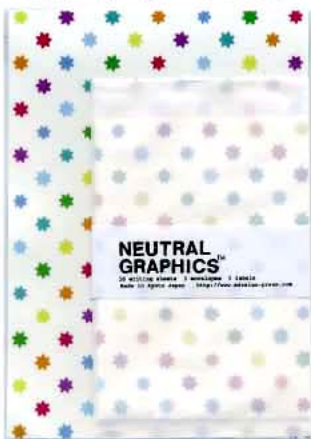

シンプルに罫線を印刷しただけの便箋と無地封筒、レターセットの新しいベーシックスタンダードの提案です。

便箋は縦書き、横書きの両方使えます。

封筒は紙幣が折らずに入るサイズにしてありますので、メッセージをつけた金封のようにもご利用いただけます。

CVL-YE 4513861081010

CVL-WH 4513861081027

CVL-PI 4513861081034

CVL-OR 4513861081041

CVL-BL 4513861081058

CVL-OL 4513861081065

CVL-GR 4513861081072

CVL-LB 4513861081089

品番のカラー表記は、封筒の色です。

# ニュートラルレターセット ¥420 (400)

便箋10枚 封筒5枚 宛名ラベル5枚

柄の裏面には方眼の罫線が印刷されています。封筒は薄手の包装用紙できていて、便箋の柄が透けてみえます(NL-17-20除く)。宛名ラベルに住所を書きます。

NL-22 4513861085223

NL-23 4513861085230

NL-24 4513861085247

郵送も普通に80円で、できます。  
切手は宛名ラベルの上に貼ることができます。  
ラベルは宛名と差出人が分かれています。  
(宛名は表、差出人は裏、とか)