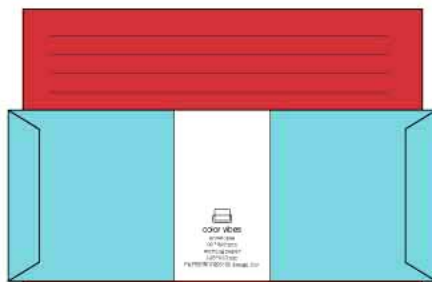

# カラーヴァイブレター ¥420 (400)

便箋10枚、封筒5枚 発注単位 各5冊

便箋148\*210mm 10ミリ間隔罫線入り 封筒90\*215mm 印刷なし無地

日清紡と竹尾の粋を結集した、日本を代表するカラーペーパー「NTラシャ」。

4/6版100キロの厚紙を惜し気もなく便箋、封筒に加工しました。

高級かつ落ち着いた質感は筆記具を選ばず、最高の書き心地です。

「手書き」によってのみ伝わる「気持ち」があります。そして「紙」は「暖かさ」も同時に伝えます。

シンプルに罫線を印刷しただけの便箋と無地封筒、レターセットの新しいベーシックスタンダードの提案です。

便箋は縦書き、横書きの両方使えます。

封筒は紙幣が折らずに入るサイズにしてありますので、メッセージをつけた金封のようにもご利用いただけます。

CVL-YE 4513861081010

CVL-WH 4513861081027

CVL-PI 4513861081034

CVL-OR 4513861081041

CVL-BL 4513861081058

CVL-OL 4513861081065

CVL-GR 4513861081072

CVL-LB 4513861081089

品番のカラー表記は、封筒の色です。

# ニュートラルレターセット ¥420 (400)

便箋10枚 封筒5枚 宛名ラベル5枚

柄の裏面には方眼の罫線が印刷されています。封筒は薄手の包装用紙できていて、便箋の柄が透けてみえます(NL-17-20除く)。宛名ラベルに住所を書きます。

NL-22 4513861085223

NL-23 4513861085230

NL-24 4513861085247

郵送も普通に80円で、できます。  
切手は宛名ラベルの上に貼ることができます。  
ラベルは宛名と差出人が分かれています。  
(宛名は表、差出人は裏、とか)