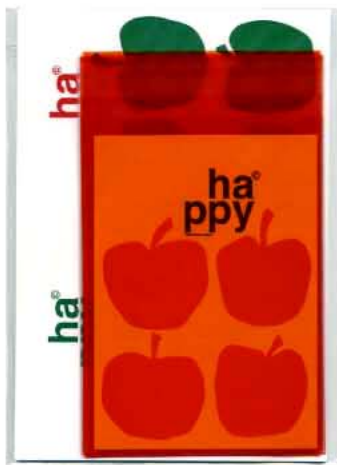

RL-802
4513861075187