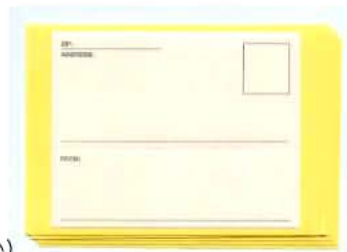

# ラムネター ¥420 (400)

便箋10枚 148\*210mm

ラムネフィルム (カラーOPP) 封筒5枚

114\*160mm 宛名ラベル5枚

透明でカラフルなラムネフィルムの封筒から、便箋の柄が透けて見えます。手紙は便箋の内側に書きます。ラベルに住所を書いて、切手 (80円) を貼って郵送できます。

切手は宛名ラベルの上に貼ることができます。ラベルは宛名と差出人が分かれています。(宛名は表、差出人は裏、とか)