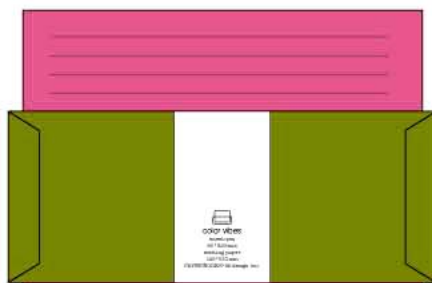

# カラーヴァイブレター ¥420 (400)

便箋10枚、封筒5枚 発注単位 各5冊

便箋148\*210mm 10ミリ間隔罫線入り 封筒90\*215mm 印刷なし無地

日清紡と竹尾の粋を結集した、日本を代表するカラーペーパー「NTラシャ」。

4/6版100キロの厚紙を惜し気もなく便箋、封筒に加工しました。

高級かつ落ち着いた質感は筆記具を選ばず、最高の書き心地です。

「手書き」によってのみ伝わる「気持ち」があります。そして「紙」は「暖かさ」も同時に伝えます。

シンプルに罫線を印刷しただけの便箋と無地封筒、レターセットの新しいベーシックスタンダードの提案です。

便箋は縦書き、横書きの両方使えます。

封筒は紙幣が折らずに入るサイズにしてありますので、メッセージをつけた金封のようにもご利用いただけます。

CVL-YE 4513861081010

CVL-WH 4513861081027

CVL-PI 4513861081034

CVL-OR 4513861081041

CVL-BL 4513861081058

CVL-OL 4513861081065

CVL-GR 4513861081072

CVL-LB 4513861081089

品番のカラー表記は、封筒の色です。

# ニュートラルレターセット ¥420 (400)

便箋10枚 封筒5枚 宛名ラベル5枚

柄の裏面には方眼の罫線が印刷されています。封筒は薄手の包装用紙できていて、便箋の柄が透けてみえます(NL-17-20除く)。宛名ラベルに住所を書きます。

NL-22 4513861085223

NL-23 4513861085230

NL-24 4513861085247

郵送も普通に80円で、できます。  
切手は宛名ラベルの上に貼ることができます。  
ラベルは宛名と差出人が分かれています。  
(宛名は表、差出人は裏、とか)