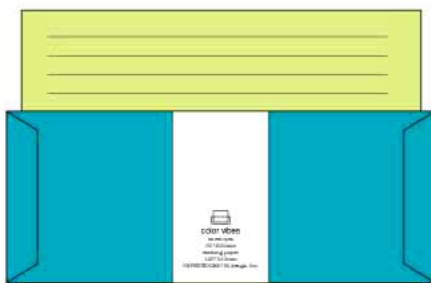

# カラーヴァイブレター ¥420 (400)

便箋10枚、封筒5枚 発注単位 各5冊

便箋148\*210mm 10ミリ間隔罫線入り 封筒90\*215mm 印刷なし無地

日清紡と竹尾の粋を結集した、日本を代表するカラーペーパー「NTラシャ」。

4/6版100キロの厚紙を惜し気もなく便箋、封筒に加工しました。

高級かつ落ち着いた質感は筆記具を選ばず、最高の書き心地です。

「手書き」によってのみ伝わる「気持ち」があります。そして「紙」は「暖かさ」も同時に伝えます。

シンプルに罫線を印刷しただけの便箋と無地封筒、レターセットの新しいベーシックスタンダードの提案です。

便箋は縦書き、横書きの両方使えます。

封筒は紙幣が折らずに入るサイズにしてありますので、メッセージをつけた金封のようにもご利用いただけます。

CVL-YE 4513861081010

CVL-WH 4513861081027

CVL-PI 4513861081034

CVL-OR 4513861081041

CVL-BL 4513861081058

CVL-OL 4513861081065

CVL-GR 4513861081072

CVL-LB 4513861081089

品番のカラー表記は、封筒の色です。

# ニュートラルレターセット ¥420 (400)

便箋10枚 封筒5枚 宛名ラベル5枚

柄の裏面には方眼の罫線が印刷されています。封筒は薄手の包装用紙できていて、便箋の柄が透けてみえます(NL-17-20除く)。宛名ラベルに住所を書きます。

NL-22 4513861085223

NL-23 4513861085230

NL-24 4513861085247

郵送も普通に80円で、できます。  
切手は宛名ラベルの上に貼ることができます。  
ラベルは宛名と差出人が分かれています。  
(宛名は表、差出人は裏、とか)