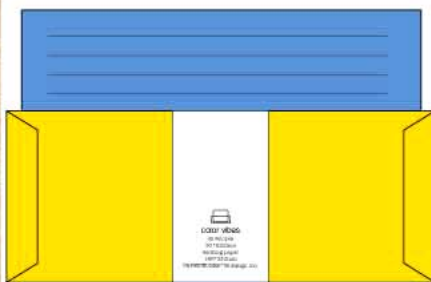

# カラーヴァイブレター ¥420 (400)

便箋10枚、封筒5枚 発注単位 各5冊

便箋148\*210mm 10ミリ間隔罫線入り 封筒90\*215mm 印刷なし無地

日清紡と竹尾の粋を結集した、日本を代表するカラーペーパー「NTラシャ」。

4/6版100キロの厚紙を惜し気もなく便箋、封筒に加工しました。

高級かつ落ち着いた質感は筆記具を選ばず、最高の書き心地です。

「手書き」によってのみ伝わる「気持ち」があります。そして「紙」は「暖かさ」も同時に伝えます。

シンプルに罫線を印刷しただけの便箋と無地封筒、レターセットの新しいベーシックスタンダードの提案です。

便箋は縦書き、横書きの両方使えます。

封筒は紙幣が折らずに入るサイズにしてありますので、メッセージをつけた金封のようにもご利用いただけます。

CVL-YE 4513861081010

CVL-WH 4513861081027

CVL-PI 4513861081034

CVL-OR 4513861081041

CVL-BL 4513861081058

# ニュートラルレターセット ¥420 (400)

便箋10枚 封筒5枚 宛名ラベル5枚

柄の裏面には方眼の罫線が印刷されています。封筒は薄手の包装用紙できていて、便箋の柄が透けてみえます(NL-17-20除く)。宛名ラベルに住所を書きます。

NL-22 4513861085223

NL-23 4513861085230

NL-24 4513861085247

郵送も普通に80円で、できます。  
切手は宛名ラベルの上に貼ることができます。  
ラベルは宛名と差出人が分かれています。  
(宛名は表、差出人は裏、とか)