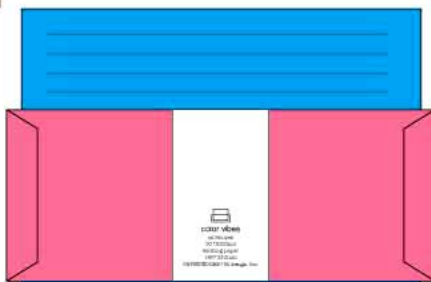

# カラーヴァイブレター ¥420 (400)

便箋10枚、封筒5枚 発注単位 各5冊

便箋148\*210mm 10ミリ間隔罫線入り 封筒90\*215mm 印刷なし無地

日清紡と竹尾の粋を結集した、日本を代表するカラーペーパー「NTラシャ」。

4/6版100キロの厚紙を惜し気もなく便箋、封筒に加工しました。

高級かつ落ち着いた質感は筆記具を選ばず、最高の書き心地です。

「手書き」によってのみ伝わる「気持ち」があります。そして「紙」は「暖かさ」も同時に伝えます。

シンプルに罫線を印刷しただけの便箋と無地封筒、レターセットの新しいベーシックスタンダードの提案です。

便箋は縦書き、横書きの両方使えます。

封筒は紙幣が折らずに入るサイズにしてありますので、メッセージをつけた金封のようにもご利用いただけます。

CVL-YE 4513861081010

CVL-WH 4513861081027

CVL-PI 4513861081034

CVL-OR 4513861081041

CVL-BL 4513861081058

CVL-OL 4513861081065

CVL-GR 4513861081072

CVL-LB 4513861081089

品番のカラー表記は、封筒の色です。

# ニュートラルレターセット ¥420 (400)

便箋10枚 封筒5枚 宛名ラベル5枚

柄の裏面には方眼の罫線が印刷されています。封筒は薄手の包装用紙できていて、便箋の柄が透けてみえます(NL-17-20除く)。宛名ラベルに住所を書きます。

NL-22 4513861085223

NL-23 4513861085230

NL-24 4513861085247

郵送も普通に80円で、できます。  
切手は宛名ラベルの上に貼ることができます。  
ラベルは宛名と差出人が分かれています。  
(宛名は表、差出人は裏、とか)