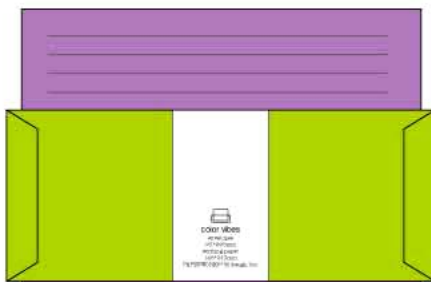

# カラーヴァイブレター ¥420 (400)

便箋10枚、封筒5枚 発注単位 各5冊

便箋148\*210mm 10ミリ間隔罫線入り 封筒90\*215mm 印刷なし無地

日清紡と竹尾の粋を結集した、日本を代表するカラーペーパー「NTラシャ」。

4/6版100キロの厚紙を惜し気もなく便箋、封筒に加工しました。

高級かつ落ち着いた質感は筆記具を選ばず、最高の書き心地です。

「手書き」によってのみ伝わる「気持ち」があります。そして「紙」は「暖かさ」も同時に伝えます。

シンプルに罫線を印刷しただけの便箋と無地封筒、レターセットの新しいベーシックスタンダードの提案です。

便箋は縦書き、横書きの両方使えます。

封筒は紙幣が折らずに入るサイズにしてありますので、メッセージをつけた金封のようにもご利用いただけます。

CVL-YE 4513861081010

CVL-WH 4513861081027

CVL-PI 4513861081034

CVL-OR 4513861081041

CVL-BL 4513861081058

CVL-OL 4513861081065

CVL-GR 4513861081072

CVL-LB 4513861081089

品番のカラー表記は、封筒の色です。

# ニュートラルレターセット ¥420 (400)

便箋10枚 封筒5枚 宛名ラベル5枚

柄の裏面には方眼の罫線が印刷されています。封筒は薄手の包装用紙できていて、便箋の柄が透けてみえます(NL-17-20除く)。宛名ラベルに住所を書きます。

NL-22 4513861085223

NL-23 4513861085230

NL-24 4513861085247

郵送も普通に80円で、できます。  
切手は宛名ラベルの上に貼ることができます。  
ラベルは宛名と差出人が分かれています。  
(宛名は表、差出人は裏、とか)