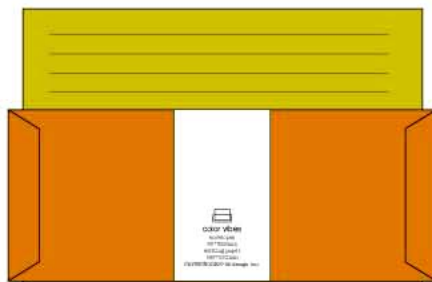

# カラーヴァイブレター ¥420 (400)

便箋10枚、封筒5枚 発注単位 各5冊

便箋148\*210mm 10ミリ間隔罫線入り 封筒90\*215mm 印刷なし無地

日清紡と竹尾の粋を結集した、日本を代表するカラーペーパー「NTラシャ」。

4/6版100キロの厚紙を惜し気もなく便箋、封筒に加工しました。

高級かつ落ち着いた質感は筆記具を選ばず、最高の書き心地です。

「手書き」によってのみ伝わる「気持ち」があります。そして「紙」は「暖かさ」も同時に伝えます。

シンプルに罫線を印刷しただけの便箋と無地封筒、レターセットの新しいベーシックスタンダードの提案です。

便箋は縦書き、横書きの両方使えます。

封筒は紙幣が折らずに入るサイズにしてありますので、メッセージをつけた金封のようにもご利用いただけます。

CVL-YE 4513861081010

CVL-WH 4513861081027

CVL-PI 4513861081034

CVL-OR 4513861081041

CVL-BL 4513861081058

CVL-OL 4513861081065

CVL-GR 4513861081072

CVL-LB 4513861081089

品番のカラー表記は、封筒の色です。

# ニュートラルレターセット ¥420 (400)

便箋10枚 封筒5枚 宛名ラベル5枚

柄の裏面には方眼の罫線が印刷されています。封筒は薄手の包装用紙できていて、便箋の柄が透けてみえます(NL-17-20除く)。宛名ラベルに住所を書きます。

NL-22 4513861085223

NL-23 4513861085230

NL-24 4513861085247

郵送も普通に80円で、できます。  
切手は宛名ラベルの上に貼ることができます。  
ラベルは宛名と差出人が分かれています。  
(宛名は表、差出人は裏、とか)