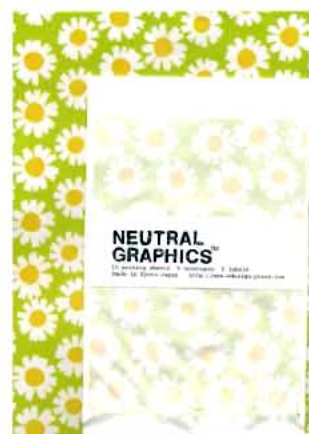

NL-8 4513861085087