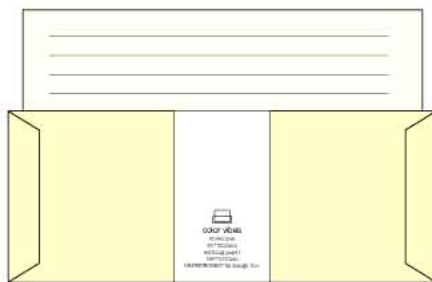

シンプルに罫線を印刷しただけの便箋と無地封筒、レターセットの新しいベーシックスタンダードの提案です。

便箋は縦書き、横書きの両方使えます。

封筒は紙幣が折らずに入るサイズにしてありますので、メッセージをつけた金封のようにもご利用いただけます。

CVL-YE 4513861081010

CVL-WH 4513861081027

CVL-PI 4513861081034

CVL-OR 4513861081041

CVL-BL 4513861081058

CVL-OL 4513861081065

CVL-GR 4513861081072

CVL-LB 4513861081089

品番のカラー表記は、封筒の色です。