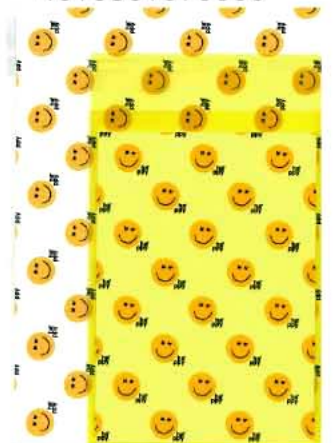

RL-839
4513861075590