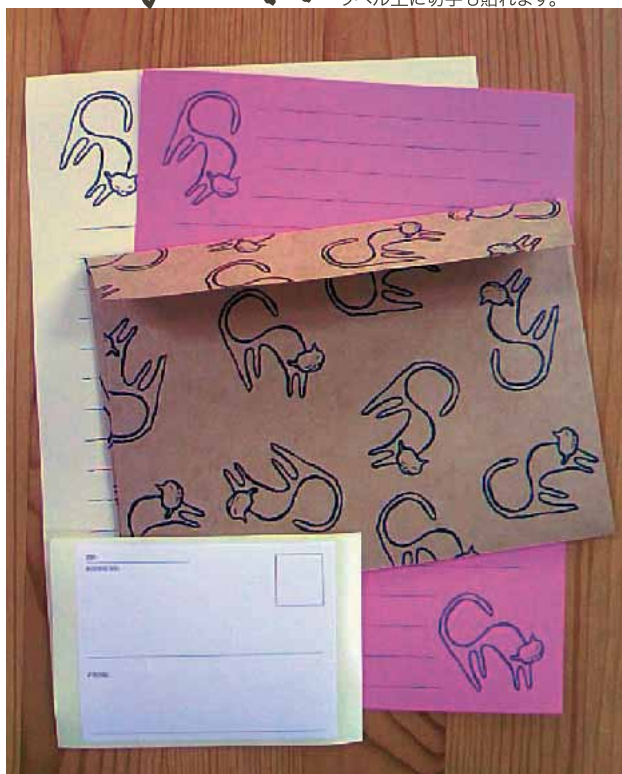

NEKOL-WH
4513861070113