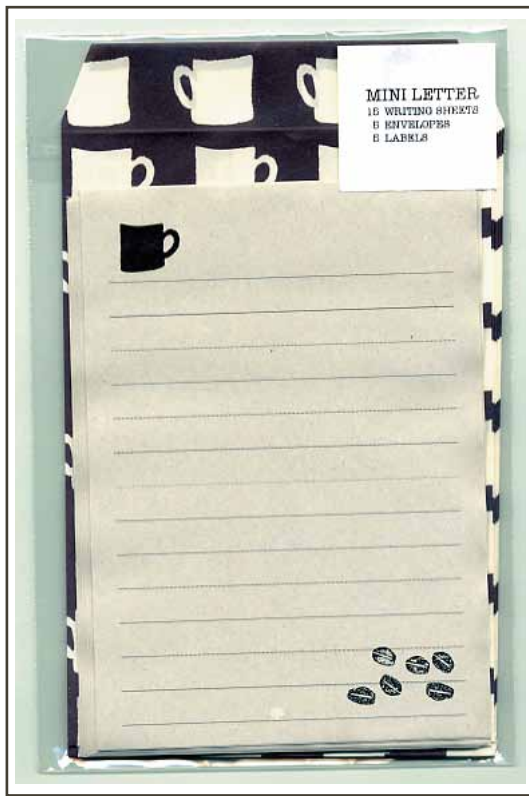

TamaLuckDesign

素朴な質感の紙と、消しゴム版画をベースにしたイラストレーションが特徴のタマラックデザインのアイテムをまとめました。

ミニレター
スナックバッグ # 10p
フォールドレター
ねこレター
プリント手ぬぐい
グラシンバッグ # 10p
一筆箋
クラフト一筆箋
パッド便箋
ビニールカバーアルバム # 48p
ビニールカバーA5クラフトスクラップ
ビニールカバーB6スクラップブック

ミニレター ¥315(300)

封筒114*162mm 5枚
便箋105*148mm 15枚
宛名ラベル 5枚

定番のスナックバッグ封筒と、
素朴な更紙(ざらし)の
ミニ便箋を合わせました。

MINI-31 4513861087319

MINI-32 4513861087326

郵送も普通に80円で、できます。
切手は宛名ラベルの上に
貼ることができます。
ラベルは宛名と差出人が
分かれています。
(宛名は表、差出人は裏、とか)

MINI-33 4513861087333

MINI-34 4513861087340

MINI-35 4513861087357

封筒(スナックバッグ)は、
片面艶(つや)の包装紙の、
ざらざら面に印刷してあります。
艶の面に印刷するのと比べて、
ごわっとした素朴感があります。

便箋は、昔からある更紙
(ざらばんし、わらばんし)を
使い、黒の一色刷りで、どこか
懐かしい感じが出ています。

MINI-36 4513861087364