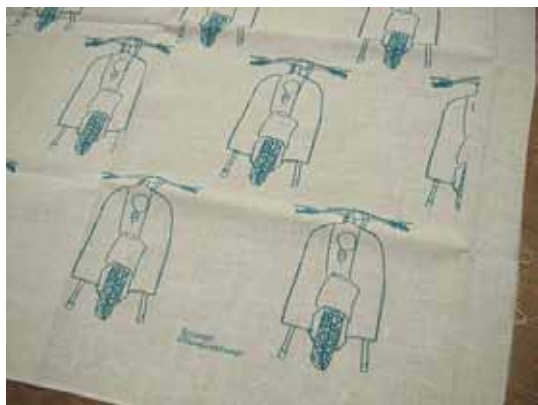

TENU-6 スクーター4513861532062